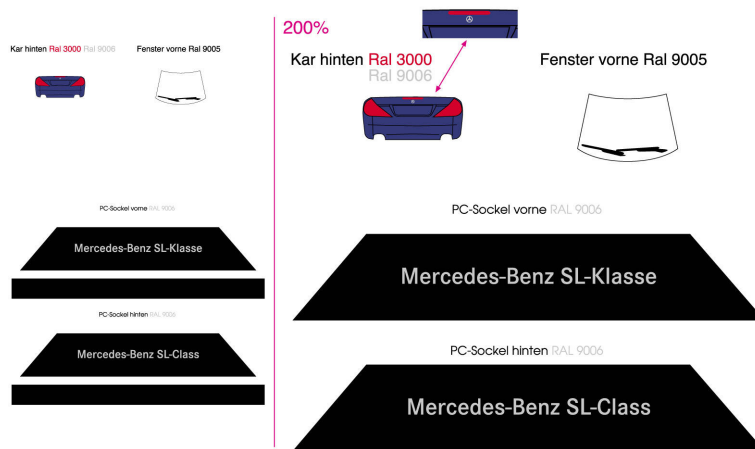

Unter Berücksichtigung fertigungstechnischer Abweichungen ist die Proofdarstellung verbindlich 19/06/01
C.E. #254205/501843

DATENBLATT

Modell: 254205

Stand: 18.06.2026

Mercedes-Benz SL in Sonderkarton

Hersteller	Mercedes-Benz
Maßstab	1:87
Betreiber	Mercedes-Benz
Kategorie	Cars & Trucks
Fahrzeugtyp	PKW
Material	Kunststoff
Farbe	Topasblau-metallic
Produktionsdatum	07/2001
Auflage	ab 3000