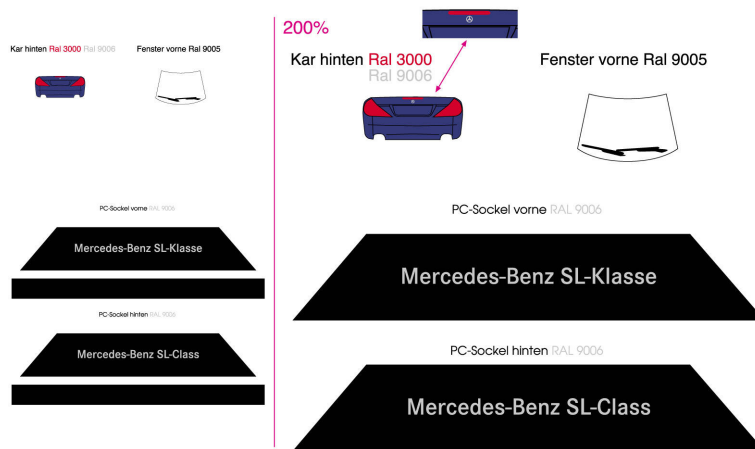

Unter Berücksichtigung fertigungstechnischer Abweichungen ist die Proofdarstellung verbindlich 19/06/01
C.E. #254205/501843

DATENBLATT

Modell: 254205

Stand: 25.05.2026

Mercedes-Benz SL in Sonderkarton

Hersteller	Mercedes-Benz
Maßstab	1:87
Betreiber	Mercedes-Benz
Kategorie	Cars & Trucks
Fahrzeugtyp	PKW
Material	Kunststoff
Farbe	Topasblau-metallic
Produktionsdatum	07/2001
Auflage	ab 3000