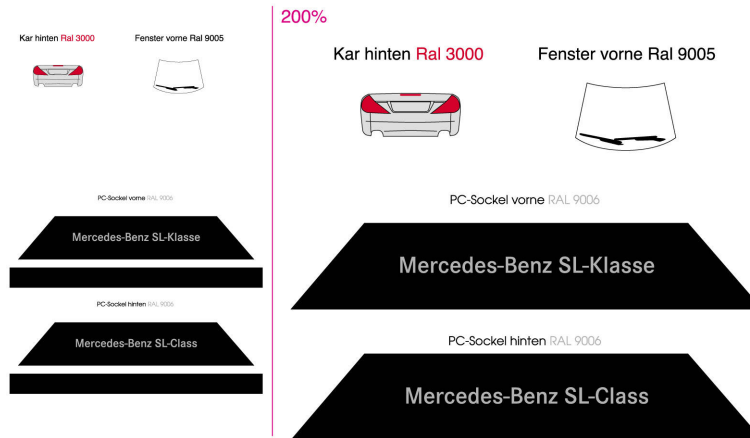

Unter Berücksichtigung fertigungstechnischer Abweichungen ist die Proofdarstellung verbindlich 19/06/01  
C.E. #254199/501842

DATENBLATT

Modell: 254199

Stand: 18.06.2026

## Mercedes-Benz SL, in Sonderkarton

<b>Hersteller</b>	Mercedes-Benz
<b>Maßstab</b>	1:87
<b>Betreiber</b>	Mercedes-Benz
<b>Kategorie</b>	Cars & Trucks
<b>Fahrzeugtyp</b>	PKW
<b>Material</b>	Kunststoff
<b>Farbe</b>	Brillantsilbermetallic
<b>Produktionsdatum</b>	07/2001
<b>Auflage</b>	ab 3000