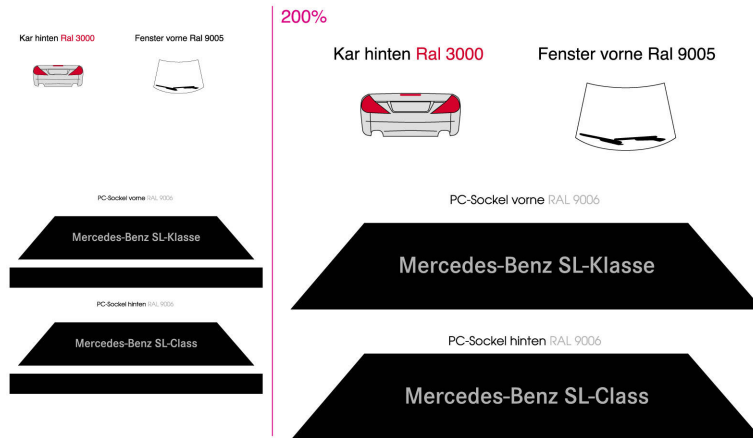

Unter Berücksichtigung fertigungstechnischer Abweichungen ist die Proofdarstellung verbindlich 19/06/01  
C.E. #254199/501842

DATENBLATT

Modell: 254199

Stand: 25.05.2026

## Mercedes-Benz SL, in Sonderkarton

<b>Hersteller</b>	Mercedes-Benz
<b>Maßstab</b>	1:87
<b>Betreiber</b>	Mercedes-Benz
<b>Kategorie</b>	Cars & Trucks
<b>Fahrzeugtyp</b>	PKW
<b>Material</b>	Kunststoff
<b>Farbe</b>	Brillantsilbermetallic
<b>Produktionsdatum</b>	07/2001
<b>Auflage</b>	ab 3000