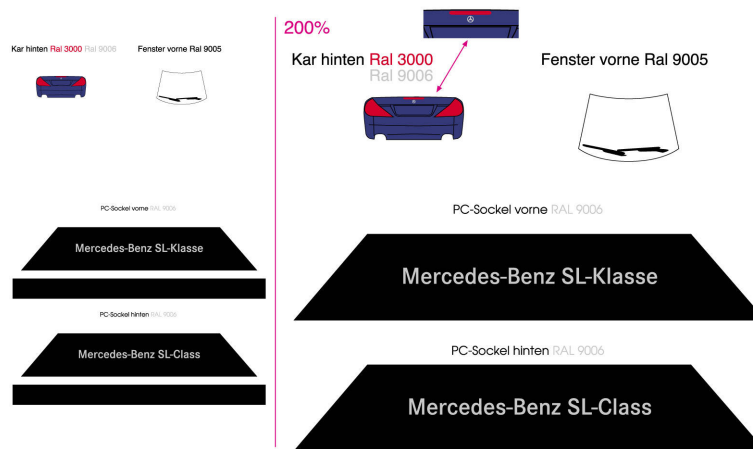

Unter Berücksichtigung fertigungstechnischer Abweichungen ist die Proofdarstellung verbindlich 19/06/01
C.E. #254205/501843

DATA SHEET

Model: 254205

Last updated: 25.05.2026

Mercedes-Benz SL in special box

Manufacturer	Mercedes-Benz
Scale	1:87
Operator	Mercedes-Benz
Category	Cars & Trucks
Carstrucks Type	car
Material	plastic
Color	Topa flaumetallic
Production date	07/2001
Limited quantity	over 3000