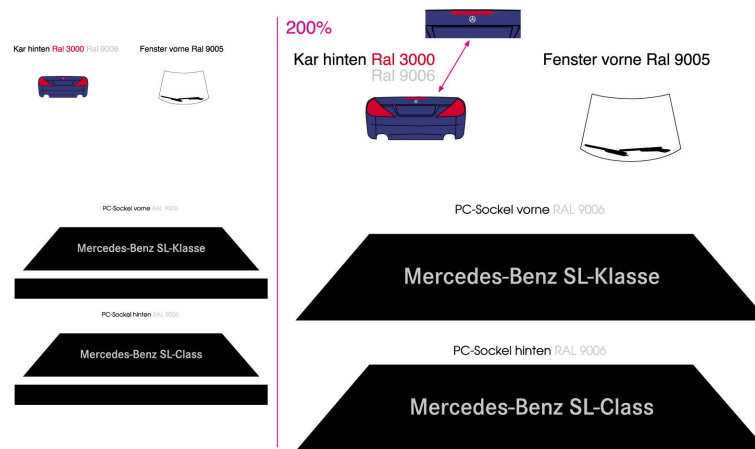

Unter Berücksichtigung fertigungstechnischer Abweichungen ist die Proofdarstellung verbindlich 19/06/01
C.E. #254205/501843

DATA SHEET

Model: 254205

Last updated: 18.06.2026

Mercedes-Benz SL in special box

Manufacturer	Mercedes-Benz
Scale	1:87
Operator	Mercedes-Benz
Category	Cars & Trucks
Carstrucks Type	car
Material	plastic
Color	Topa flaumetallic
Production date	07/2001
Limited quantity	over 3000