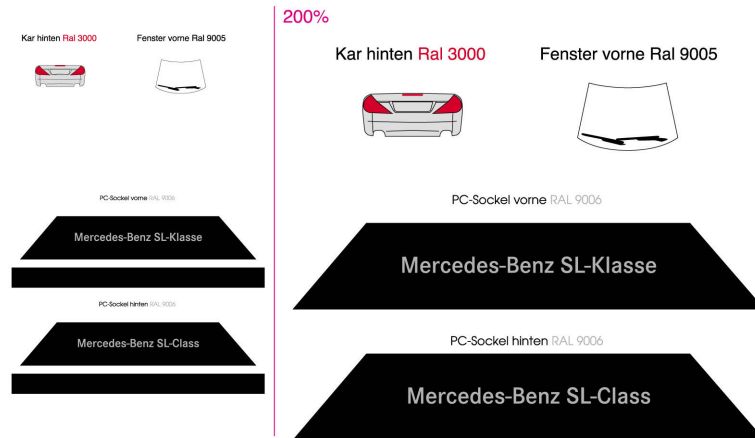

Unter Berücksichtigung fertigungstechnischer Abweichungen ist die Proofdarstellung verbindlich 19/06/01
C.E. #254199/501842

DATA SHEET

Model: 254199

Last updated: 25.05.2026

Mercedes-Benz SL, in special box

Manufacturer	Mercedes-Benz
Scale	1:87
Operator	Mercedes-Benz
Category	Cars & Trucks
Carstrucks Type	car
Material	plastic
Color	Brilliant silver metallic
Production date	07/2001
Limited quantity	over 3000