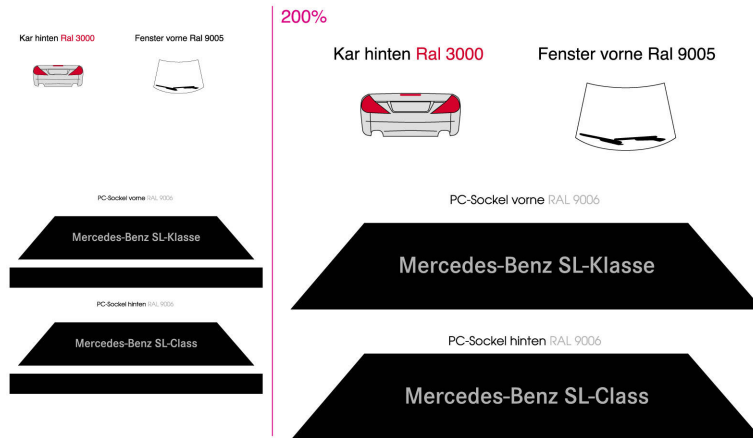

Unter Berücksichtigung fertigungstechnischer Abweichungen ist die Proofdarstellung verbindlich 19/06/01
C.E. #254199/501842

DATA SHEET

Model: 254199

Last updated: 18.06.2026

Mercedes-Benz SL, in special box

Manufacturer	Mercedes-Benz
Scale	1:87
Operator	Mercedes-Benz
Category	Cars & Trucks
Carstrucks Type	car
Material	plastic
Color	Brilliant silver metallic
Production date	07/2001
Limited quantity	over 3000