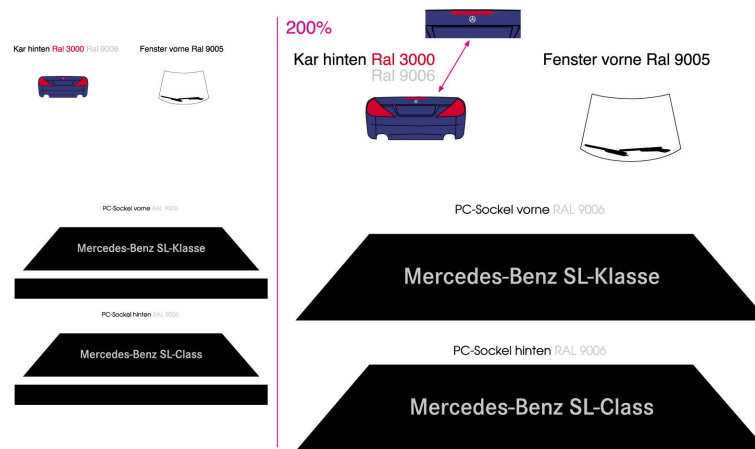

Unter Berücksichtigung fertigungstechnischer Abweichungen ist die Proofdarstellung verbindlich 19/06/01
C.E. #254205/501843

DATA SHEET

Model: 254205

Last updated: 10.05.2026

Mercedes-Benz SL in special box

Manufacturer	Mercedes-Benz
Scale	1:87
Operator	Mercedes-Benz
Category	Cars & Trucks
Carstrucks Type	car
Material	plastic
Color	Topa flaumetallic
Production date	07/2001
Limited quantity	over 3000