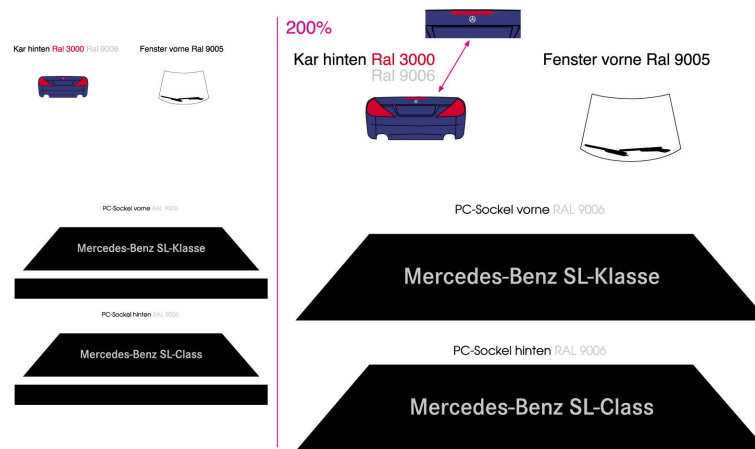

Unter Berücksichtigung fertigungstechnischer Abweichungen ist die Proofdarstellung verbindlich 19/06/01
C.E. #254205/501843

DATA SHEET

Model: 254205

Last updated: 21.06.2026

Mercedes-Benz SL in special box

Manufacturer	Mercedes-Benz
Scale	1:87
Operator	Mercedes-Benz
Category	Cars & Trucks
Carstrucks Type	car
Material	plastic
Color	Topa flaumetallic
Production date	07/2001
Limited quantity	over 3000