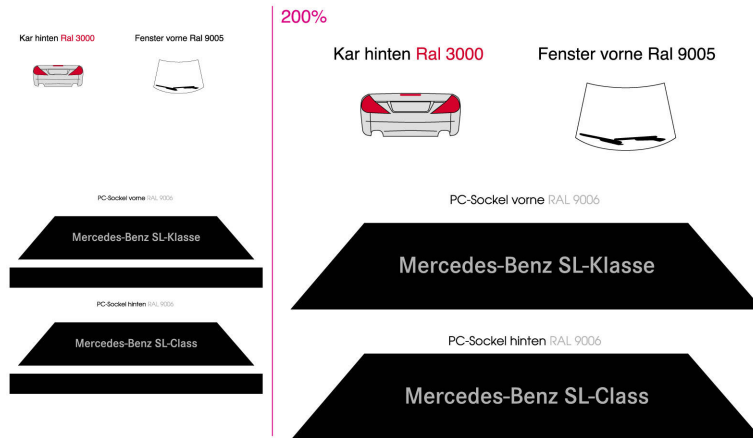

Unter Berücksichtigung fertigungstechnischer Abweichungen ist die Proofdarstellung verbindlich 19/06/01
C.E. #254199/501842

DATA SHEET

Model: 254199

Last updated: 10.05.2026

Mercedes-Benz SL, in special box

Manufacturer	Mercedes-Benz
Scale	1:87
Operator	Mercedes-Benz
Category	Cars & Trucks
Carstrucks Type	car
Material	plastic
Color	Brilliant silver metallic
Production date	07/2001
Limited quantity	over 3000