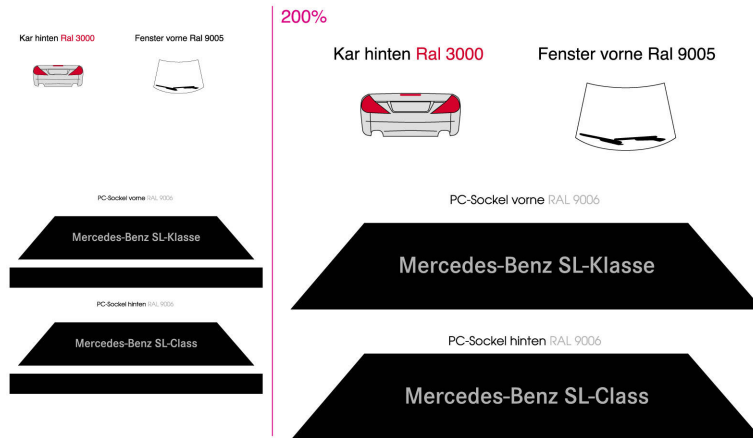

Unter Berücksichtigung fertigungstechnischer Abweichungen ist die Proofdarstellung verbindlich 19/06/01  
C.E. #254199/501842

DATA SHEET

Model: 254199

Last updated: 22.06.2026

## Mercedes-Benz SL, in special box

<b>Manufacturer</b>	Mercedes-Benz
<b>Scale</b>	1:87
<b>Operator</b>	Mercedes-Benz
<b>Category</b>	Cars & Trucks
<b>Carstrucks Type</b>	car
<b>Material</b>	plastic
<b>Color</b>	Brilliant silver metallic
<b>Production date</b>	07/2001
<b>Limited quantity</b>	over 3000